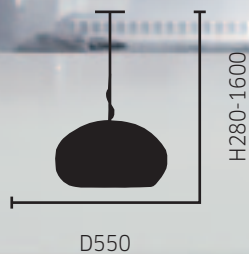

LDP80842-3
E27*3*40W
METAL+LEATHER
WHITE+SILVER