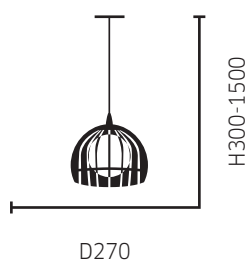

LDP8391/1
E27*1*40W
METAL
WHITE/BLACK