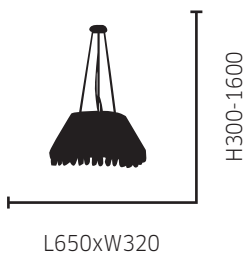

LDP0270-5
E14*5*40W
ALUMINIUM+CRYSTAL
BLACK