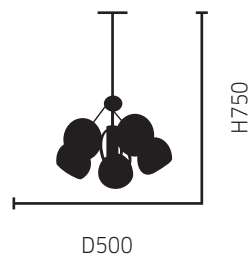

LDP6028-12
G4*12*20
METAL
RED, WHITE, CHROME

CASCADE W10

LDP6001-10
E27*10*40W
METAL
CHROME

TAURUS W5

LDP6006-05
T5*5*22W
METAL
CHROME

BELLARDO W6

LDP 6041/8
E14*8*40W
GLASS, METAL
WHITE
D800xH650-1500

LDP 6041/6
E14*6*40W
GLASS, METAL
WHITE
D650xH650-1500