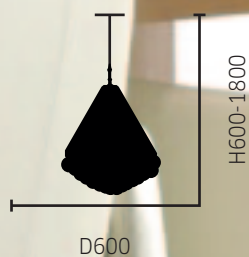

LDP0276-5
E14*5*40W
ALUMINIUM+CRYSTAL
BLACK
D450xH400-1600

LDP0276-5
E14*5*40W
ALUMINIUM+CRYSTAL
SILVER

LDP0271-5
E14*5*40W
ALUMINIUM+CRYSTAL
BLACK

LDP0271-8
E14*8*40W
ALUMINIUM+CRYSTAL
BLACK

LUMISITA

LDP0126-5
E14*5*40W
ALUMINIUM
SILVER