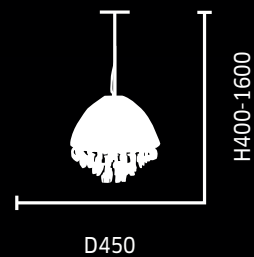

LDP0276-5
E14*5*40W
ALUMINIUM+CRYSTAL
SILVER

LDP0271-5
E14*5*40W
ALUMINIUM+CRYSTAL
BLACK