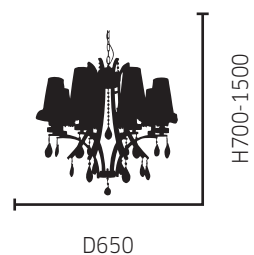

VENEZIANA W3

LDP 1116/3

E27*3*40W

METAL, GLASS, LAMPSHADE

GOLD

D610xH700-2000

VENEZIANA

LDT 1116A/1

LDW9236/2
E14*2*40W
METAL+CRYSTAL
COPPER

GLAMOUR W8

LDP66247/8
E14*8*40W
METAL+CRYSTAL
CHROME
D740xH740-1500

GLAMOUR W6

LDW66247/2B
E14*2*40W
METAL+CRYSTAL
CHROME

LDP66247/6
E14*6*40W
METAL+CRYSTAL
CHROME

LDP66218/8
E14*8*40W
METAL+CRYSTAL
GOLD
D740xH470-1500