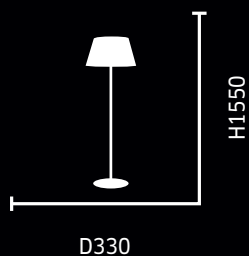

LDP8250
E27*1*40W
METAL+GLASS
CLEAR + WHITE
D330xH250-1500