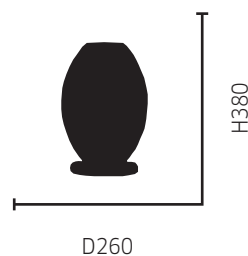

LDT0257-1
E27*1*40W
ALUMINIUM+GLASS
BLACK

LDP0240-1
E27*1*40W
METAL
WHITE/BLACK

MARTINICA

LDT0240-1
E27*1*40W
ALUMINIUM+GLASS
BLACK

MAJESTIC 600

LDC 1017/600
G4*18*20W+LED
METAL, CRYSTAL, GLASS
CHROME
D600xH600