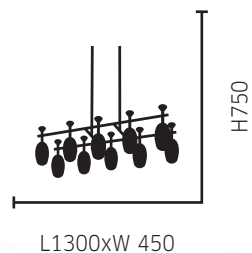

LDP6001-10
E27*10*40W
METAL
CHROME