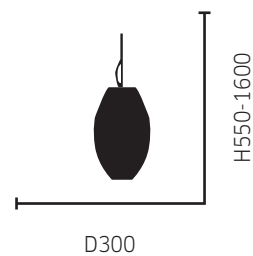

LDP0240-1
E27*1*40W
METAL
WHITE/BLACK