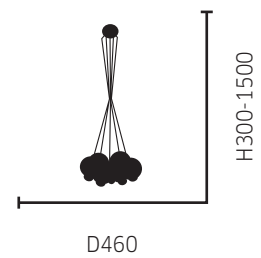

LDP 081013/300
E27*1*40W
METAL
CHROME, RED, WHITE, BLACK
D300xH400-900

THEATRIS W10

LDP8234/10
E27*10*40W
METAL
PURPLE/CHROME

THEATRIS W7

LDP8234/7
E27*7*40W
METAL
PURPLE/CHROME

SIRIUS W13

LDP8389/13
E27*13*40W
METAL
WHITE