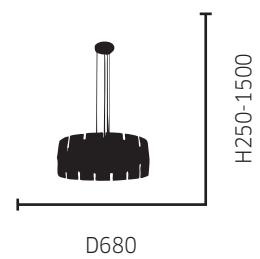

OPTIMATIC W4

LDP8337A
E27*4*40W
GLASS
WHITE/BLACK/RED