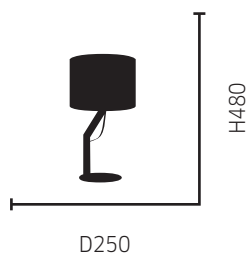

LDT8543
E27*1*40W
METAL+FABRIC SHADE
WHITE/BLACK