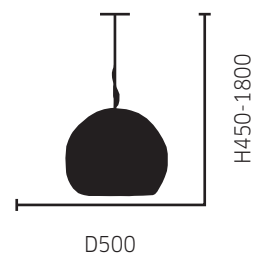

LDP8075-3
E27*3*40W
POLY RESIN
WHITE/BLACK/RED