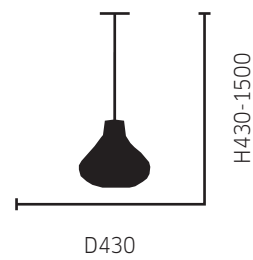

LDT0257-1
E27*1*40W
ALUMINIUM+GLASS
BLACK

LDP0240-1
E27*1*40W
METAL
WHITE/BLACK

MARTINICA

LDT0240-1
E27*1*40W
ALUMINIUM+GLASS
BLACK

MAJESTIC 600

LDC 1017/600
G4*18*20W+LED
METAL, CRYSTAL, GLASS
CHROME
D600xH600