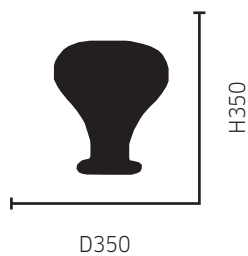

LDT0257-1
E27*1*40W
ALUMINIUM+GLASS
BLACK

LDP0240-1
E27*1*40W
METAL
WHITE/BLACK

MARTINICA

LDT0240-1
E27*1*40W
ALUMINIUM+GLASS
BLACK

MAJESTIC 600

LDC 1017/600
G4*18*20W+LED
METAL, CRYSTAL, GLASS
CHROME
D600xH600