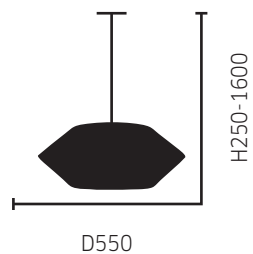

RIDERICA W3

LDP0287-3
E27*3*40W
METAL
WHITE/BLACK