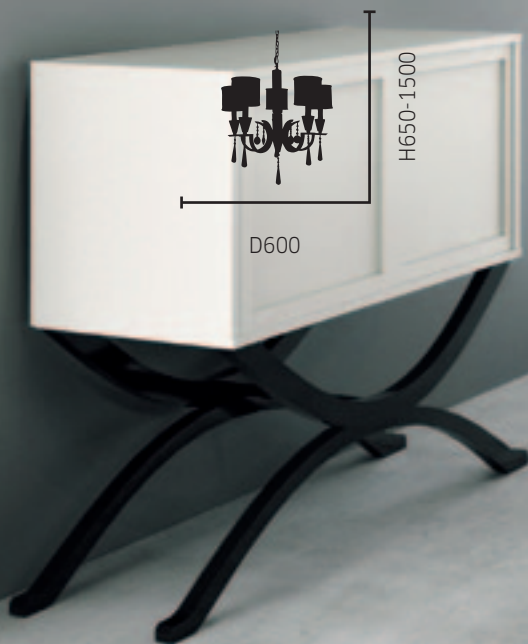

LDP9058/5
E14*5*40W
METAL+CRYSTAL
CHROME