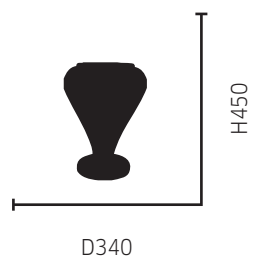

LINEARTE D48

LDP 8913/480
E27*3*40W
GLASS
WHITE
D480xH500-900

LDP 8913/380
E27*3*40W
GLASS
WHITE
D380xH500-900

EVIANTE D38

LDP 1103/380
E27*3*40W
GLASS
WHITE
D380xH400-900

EVIANTE C28, C38

LDC 1103/280
E27*2*40W
GLASS
WHITE
D280xH110