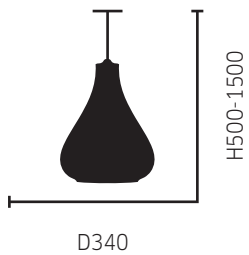

MARTINES

LDP8321
E27*1*40W
METAL
WHITE/BLACK