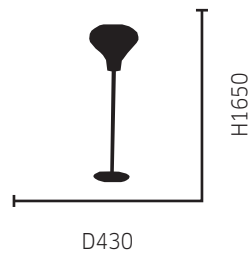

LDP0257-1
E27*1*40W
ALUMINIUM+GLASS
BLACK

MARTINICA