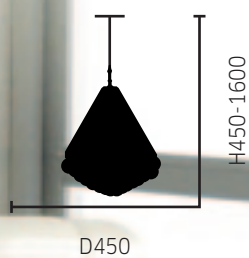

LDP0276-5
E14*5*40W
ALUMINIUM+CRYSTAL
BLACK
D450xH400-1600

LDP0276-5
E14*5*40W
ALUMINIUM+CRYSTAL
SILVER

LDP0271-5
E14*5*40W
ALUMINIUM+CRYSTAL
BLACK

LDP0271-8
E14*8*40W
ALUMINIUM+CRYSTAL
BLACK

LUMISITA

LDP0126-5
E14*5*40W
ALUMINIUM
SILVER