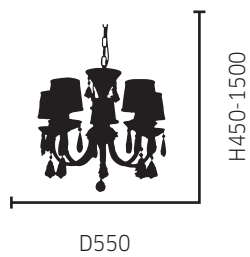

LDP66218/5
E14*5*40W
METAL+CRYSTAL
GOLD