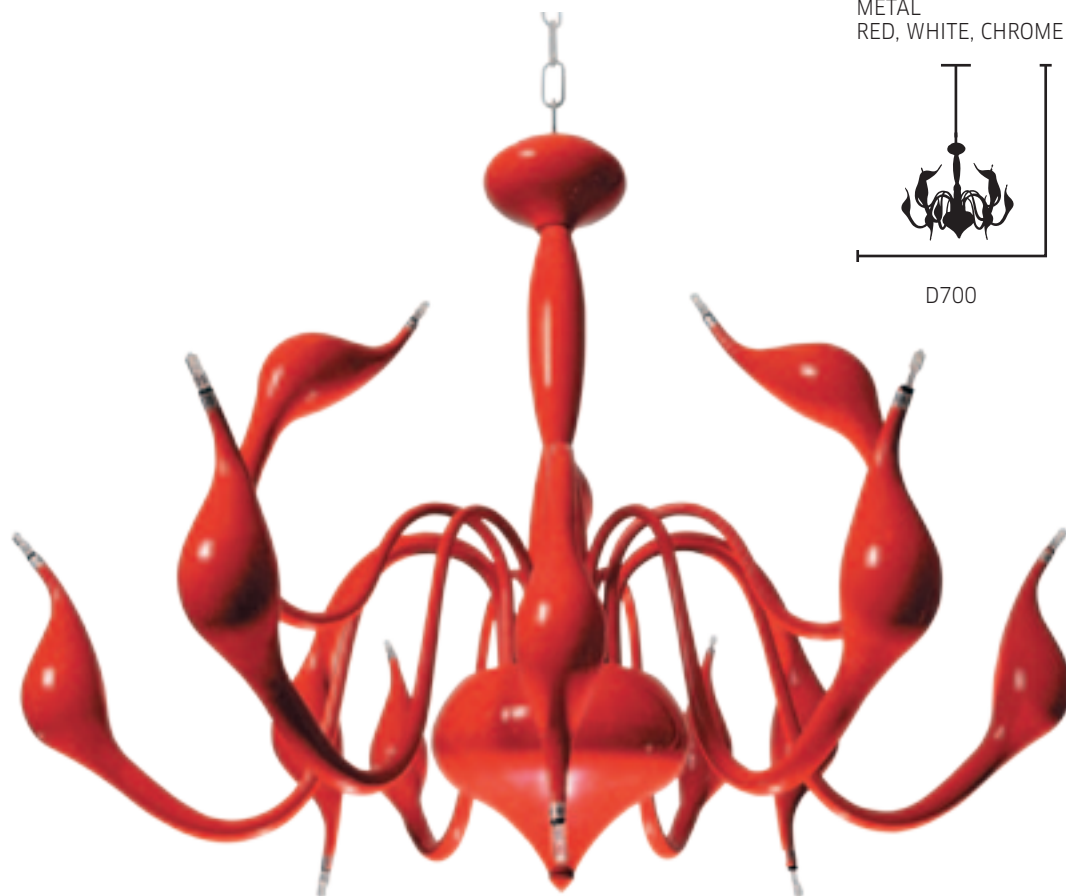

OPTIMATIC W4

OPTIMATIC W4

LDP8337A
E27*4*40W
GLASS
WHITE/BLACK/RED

MAGICA W12

LDP6028-12
G4*12*20
METAL
RED, WHITE, CHROME

MAGICA W12

LDP6028-12
G4*12*20
METAL
RED, WHITE, CHROME

MAGICA W12

LDP6028-12
G4*12*20
METAL
RED, WHITE, CHROME

CASCADE W10

LDP6001-10
E27*10*40W
METAL
CHROME

TAURUS W5

LDP6006-05
T5*5*22W
METAL
CHROME

BELLARDO W6

LDP 6041/8
E14*8*40W
GLASS, METAL
WHITE
D800xH650-1500

LDP 6041/6
E14*6*40W
GLASS, METAL
WHITE
D650xH650-1500