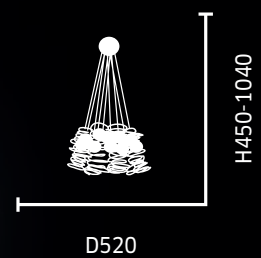

LDP 081013/300
E27*1*40W
METAL
CHROME, RED, WHITE, BLACK
D300xH400-900

THEATRIS W10

LDP8234/10
E27*10*40W
METAL
PURPLE/CHROME

THEATRIS W7

LDP8234/7
E27*7*40W
METAL
PURPLE/CHROME

SIRIUS W13

LDP8389/13
E27*13*40W
METAL
WHITE