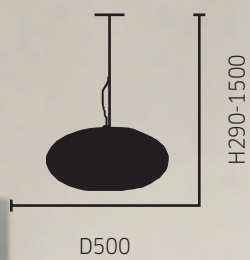

LDP0276-5
E14*5*40W
ALUMINIUM+CRYSTAL
BLACK
D450xH400-1600

LDP0276-5
E14*5*40W
ALUMINIUM+CRYSTAL
SILVER

LDP0271-5
E14*5*40W
ALUMINIUM+CRYSTAL
BLACK

LDP0271-8
E14*8*40W
ALUMINIUM+CRYSTAL
BLACK

LUMISITA

LDP0126-5
E14*5*40W
ALUMINIUM
SILVER