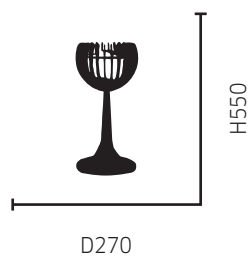

LDT8391
E27*1*40W
METAL
WHITE/BLACK